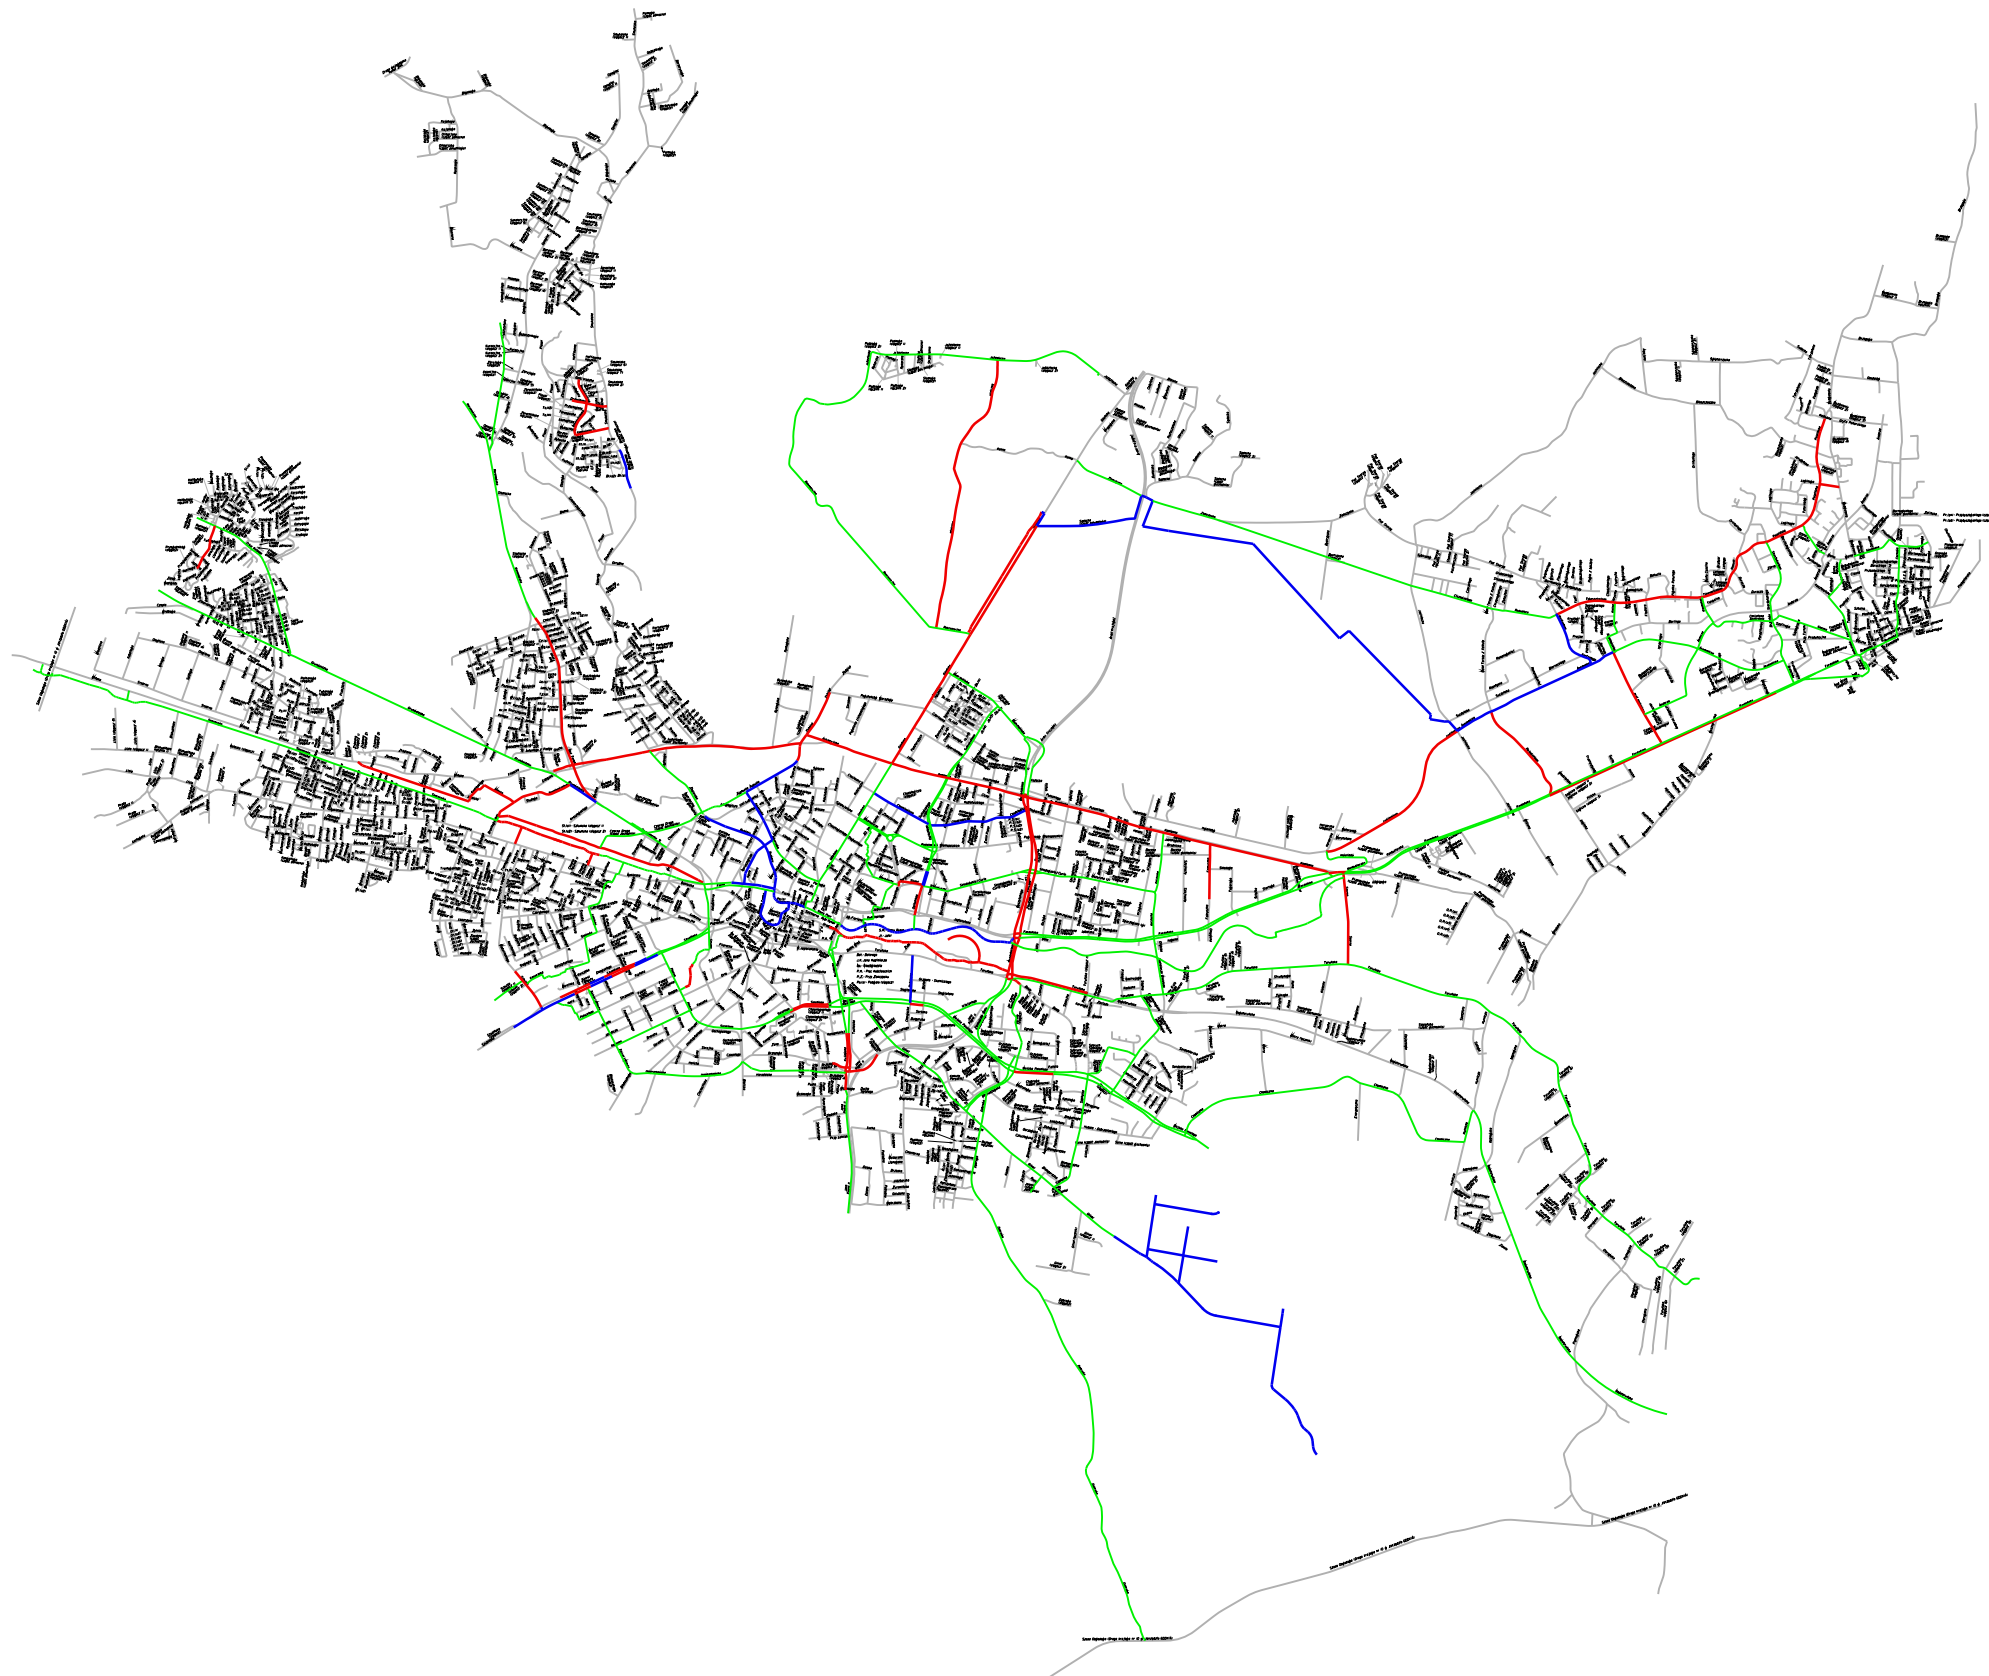

Lokalizacja istniejących oraz projektowanych dróg rowerowych w Bydgoszczy

LEGENDA

- Trasy istniejące
- Trasy projektowane
- Perspektywa

SKALA 1 : 80 000

ZARZĄD DRÓG MIEJSKICH
I KOMUNIKACJI PUBLICZNEJ
W BYDGOSZCZY